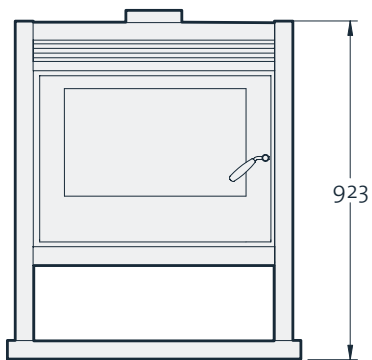

CALAFATE

Diseño sólido e imponente, con apertura para grandes leños.

- Ancho:** 81 cm - **Alto:** 96 cm
- Profundidad:** 53 cm
- Apertura de boca:** 55 x 33 cm
- Ambiente a climatizar:** 70 a 120 m²
- Peso total:** 110 kg
- Potencia:** 12000 kcal/h
- Salida de humo:** 15 cm
- Leños:** 65 cm
- Material refractario:** piso y laterales
- Derivadores de calor:** 2 posteriores
- Accesorios:** parrilla superior, cenicero