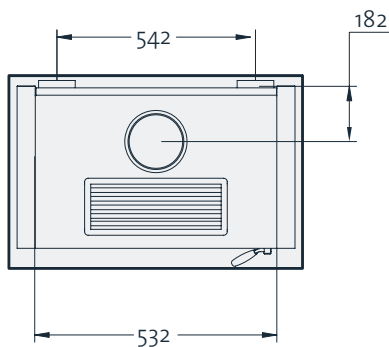

CALAFATE

Diseño sólido e imponente, con apertura para grandes leños.

- Ancho:** 81 cm - **Alto:** 96 cm
- Profundidad:** 53 cm
- Apertura de boca:** 55 x 33 cm
- Ambiente a climatizar:** 70 a 120 m²
- Peso total:** 110 kg
- Potencia:** 12000 kcal/h
- Salida de humo:** 15 cm
- Leños:** 65 cm
- Material refractario:** piso y laterales
- Derivadores de calor:** 2 posteriores
- Accesorios:** parrilla superior, cenicero